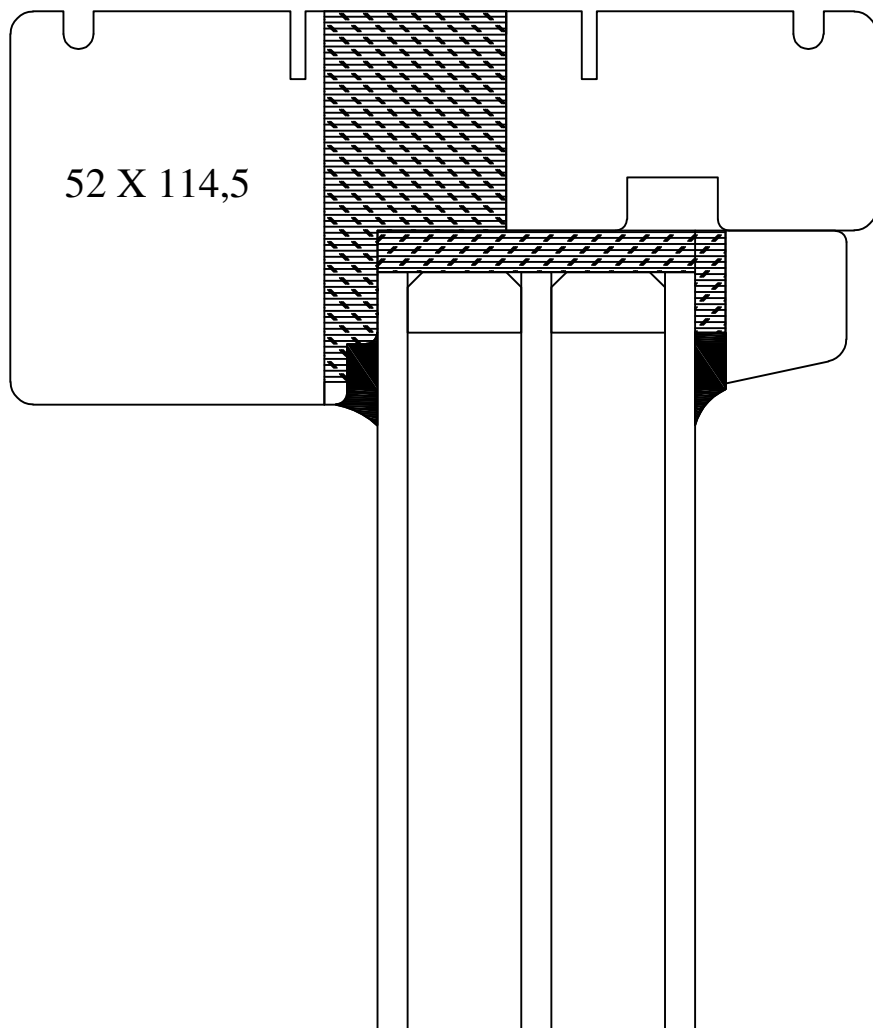

M&I: 1:1

Ansvarlig: UK

Dato: 23.01.09

Tegn.nr.: 2

SCANDIWOOD A/S WINDOWS

	Emne: Træ/Kork snit i bundkarm fast karm		M&I: 1:1
	Ansvarlig: UK	Dato: 23.01.09	Tegn.nr.: 3

SCANDIWOOD A/S WINDOWS

Emne: Træ/Kork snit i top/sidekarm fast karm