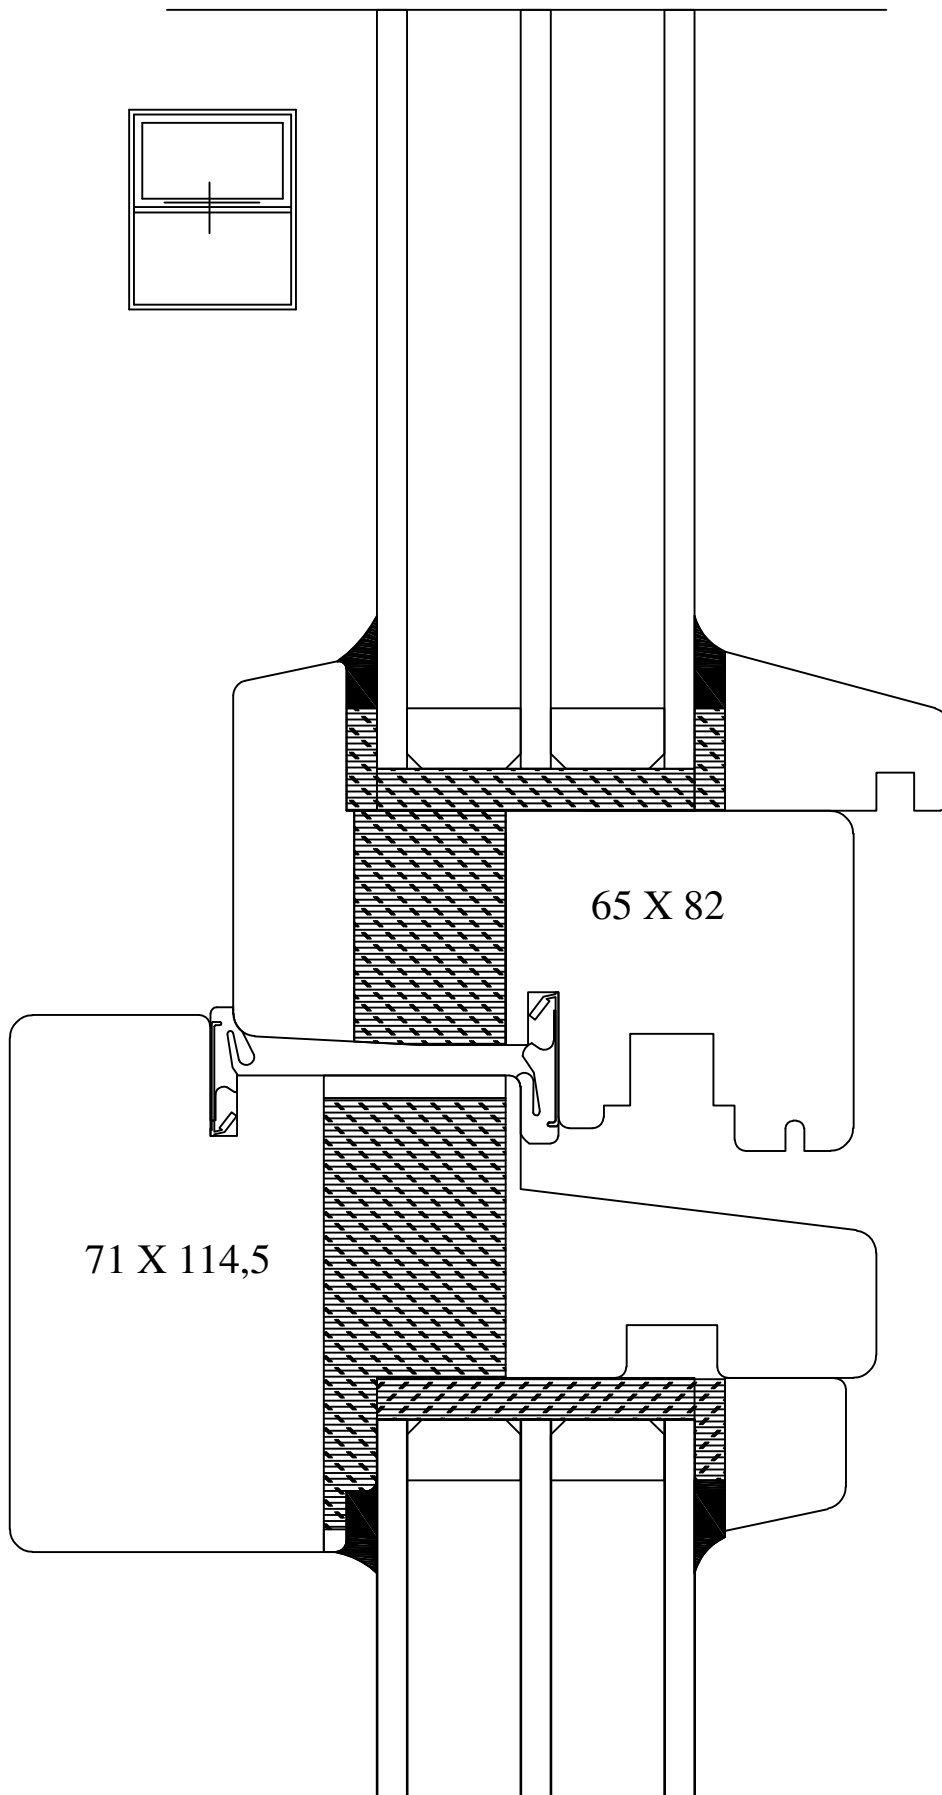

SCANDIWOOD A/S WINDOWS