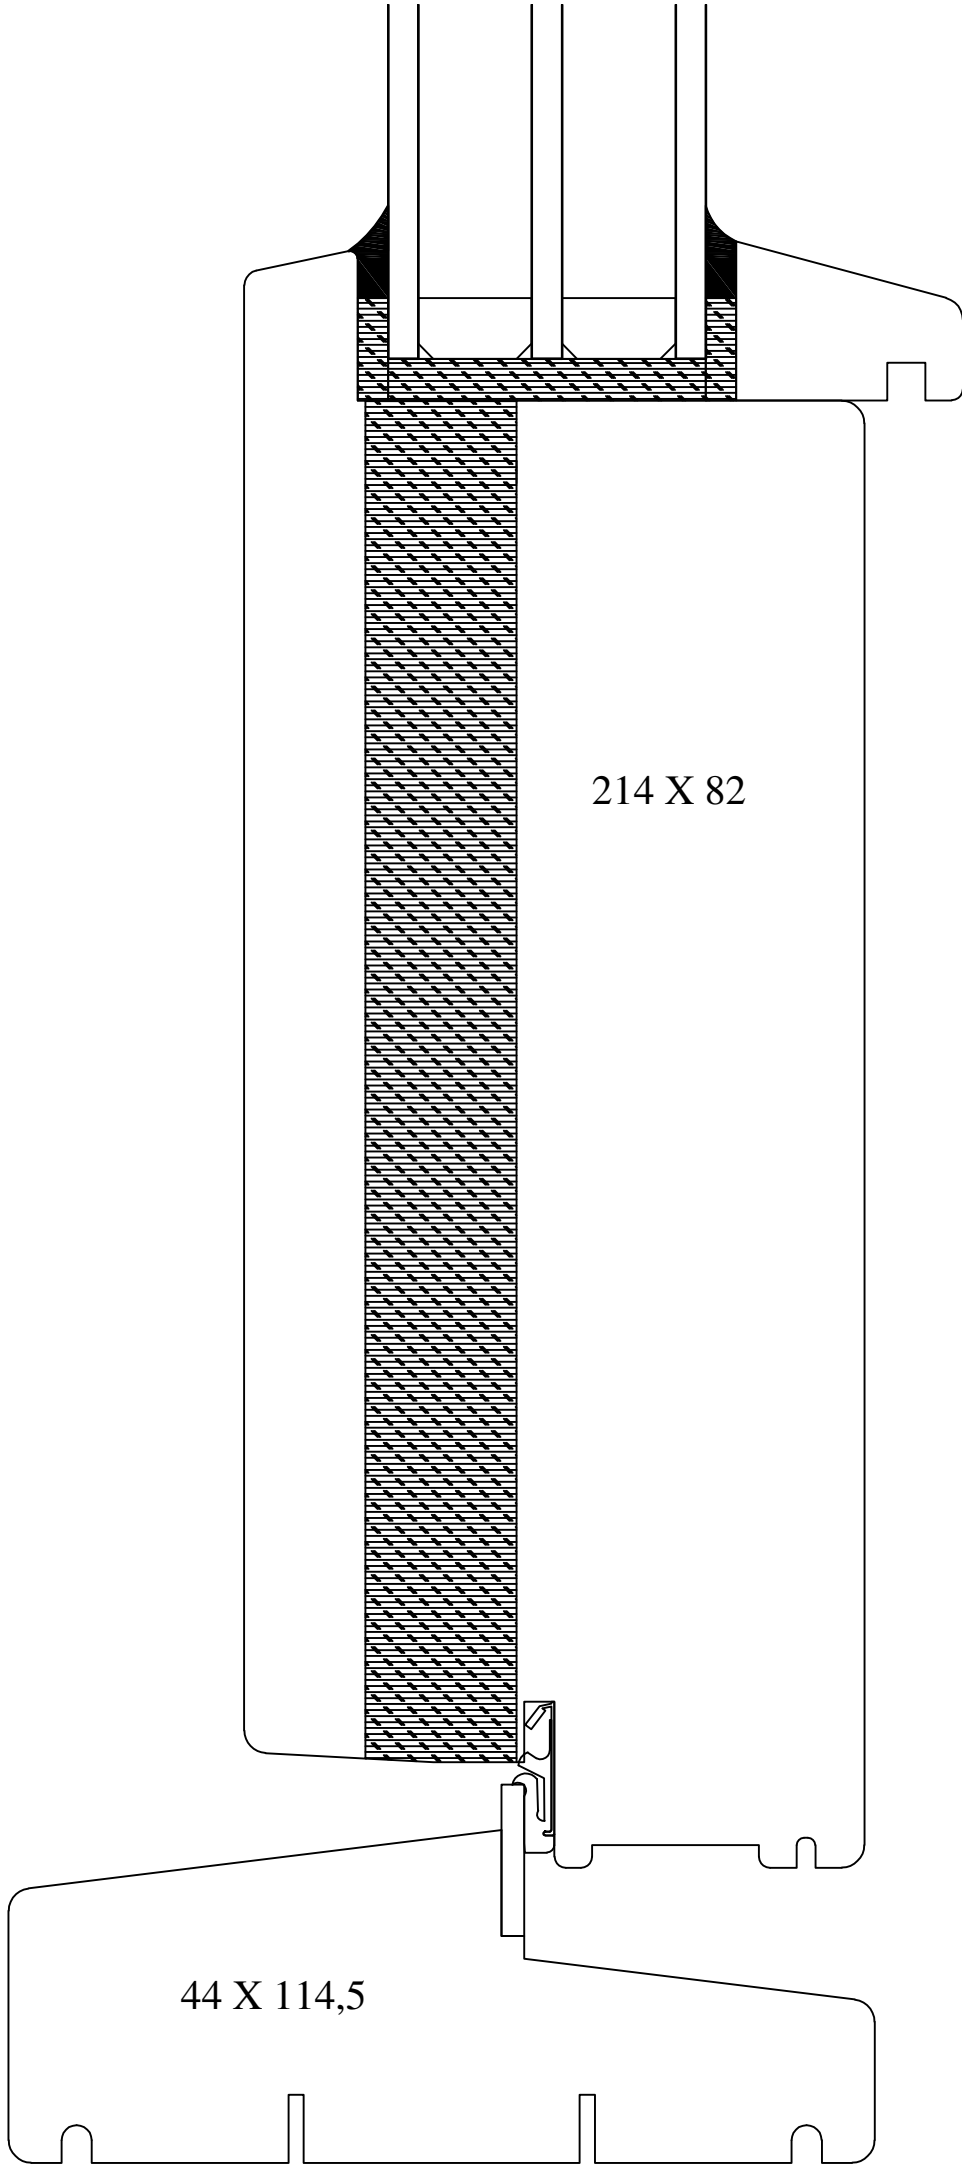

71 X 114,5

SCANDIWOOD A/S WINDOWS

Emne: Træ/Kork snit i lodret post fast karm/fast karm

M&I: 1:1

Ansvarlig: UK

Dato: 23.01.09

Tegn.nr.: 11

SCANDIWOOD A/S WINDOWS