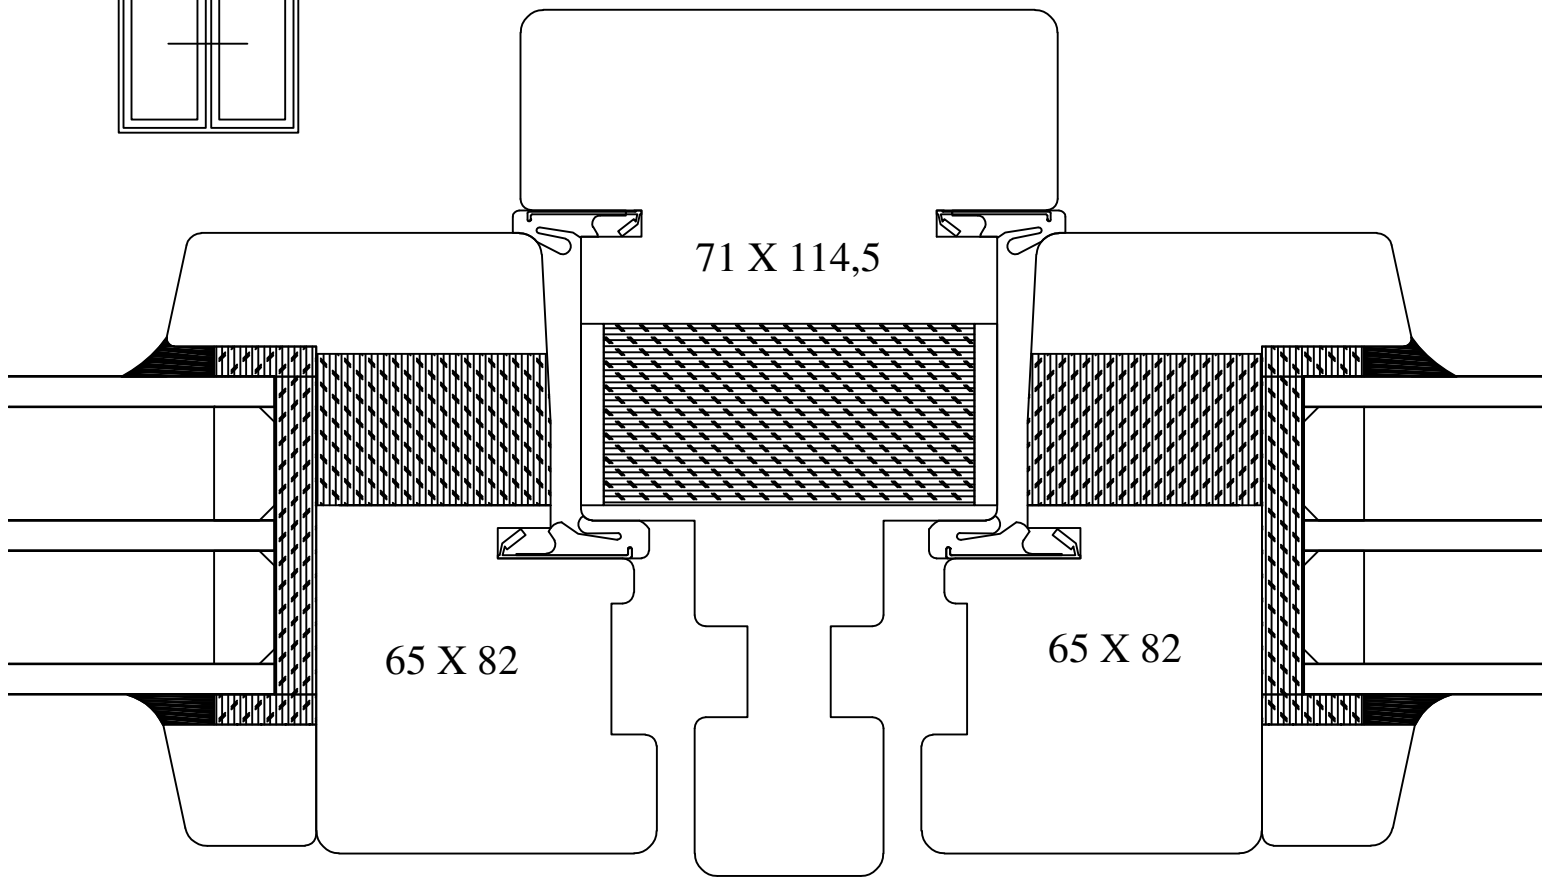

SCANDIWOOD A/S WINDOWS

Emne: Træ/Kork snit i lodret post ramme/ramme

M&I: 1:1

Ansvarlig: UK

Dato: 23.01.09

Tegn.nr.: 9