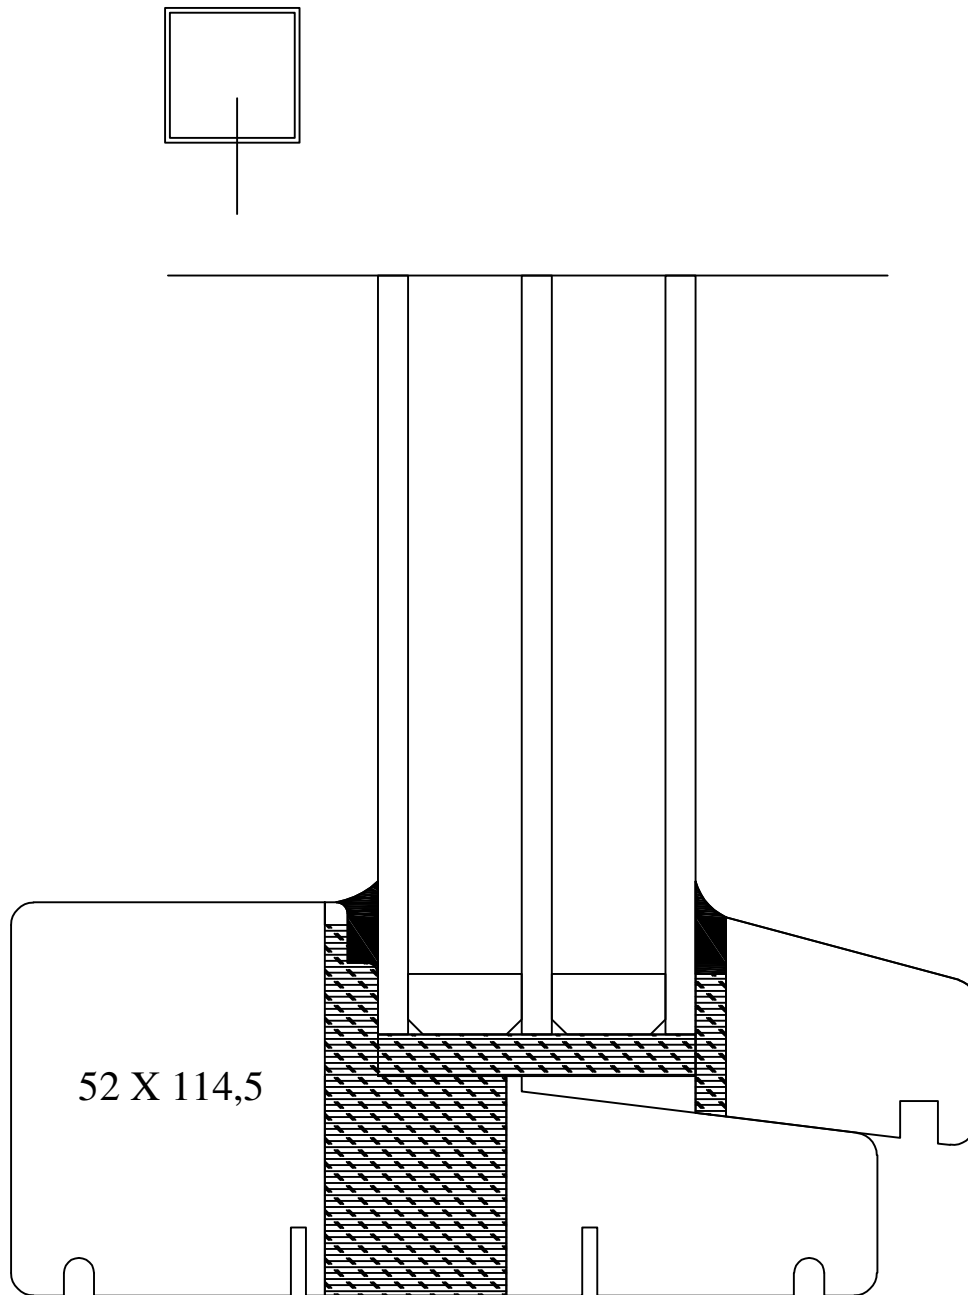

SCANDIWOOD A/S WINDOWS

	Emne: Træ/Kork snit i bundkarm fast karm		M&I: 1:1
	Ansvarlig: UK	Dato: 23.01.09	Tegn.nr.: 3