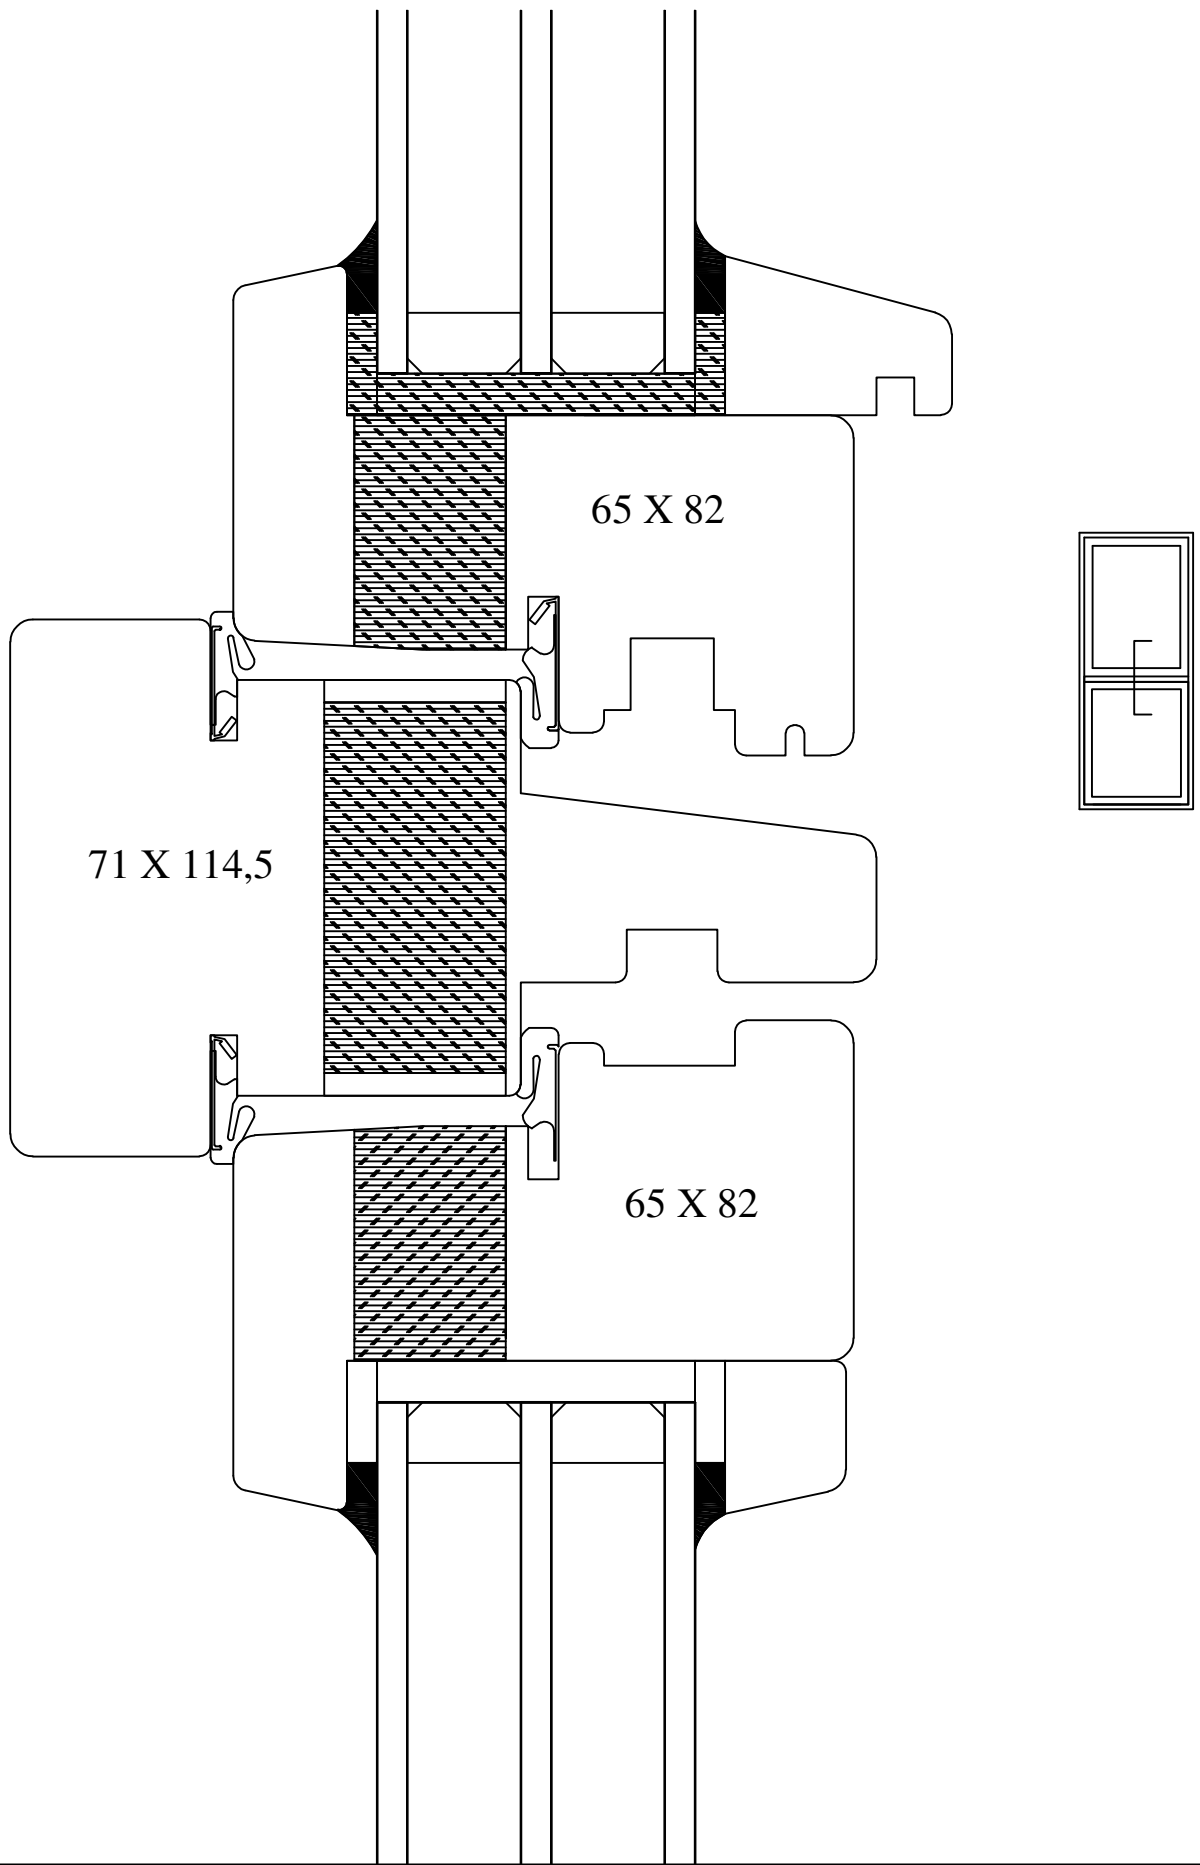

Dato: 23.01.09

Tegn.nr.: 5

SCANDIWOOD A/S WINDOWS

Emne: Træ/Kork snit i vandret post fast/topstyret

M&I: 1:1

Ansvarlig: UK

Dato: 23.01.09

Tegn.nr.: 6