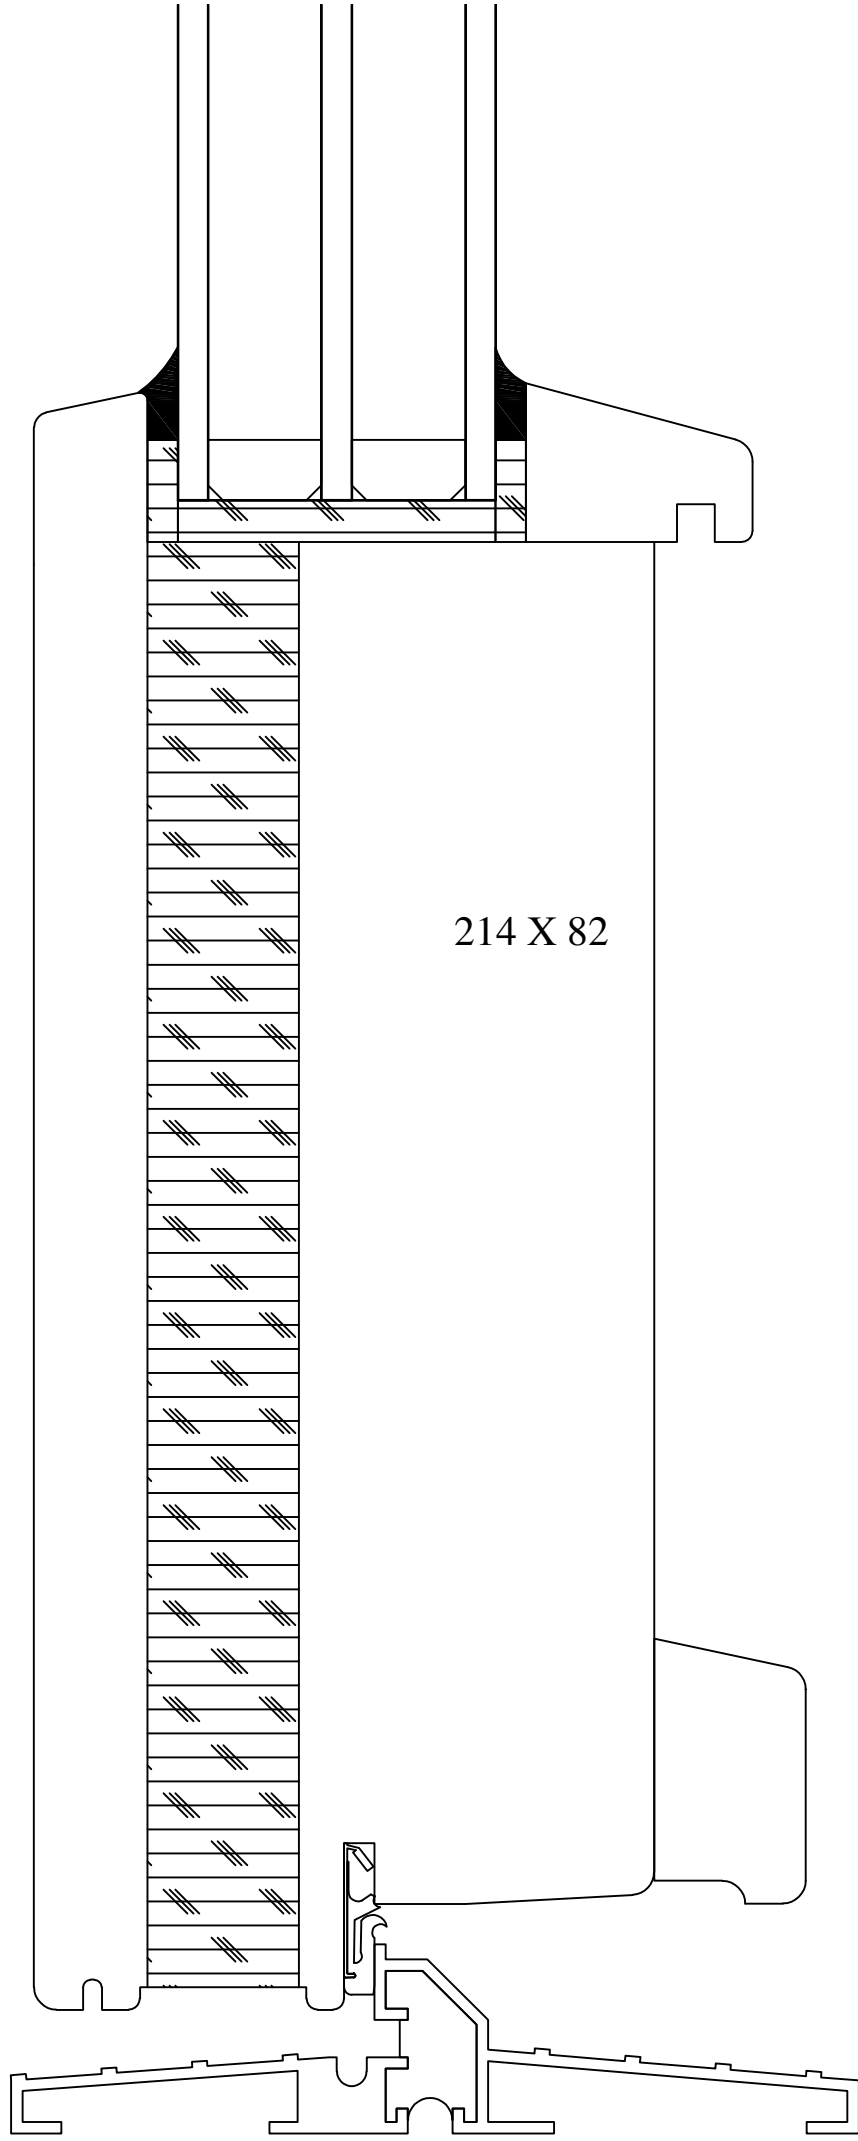

SCANDIWOOD A/S WINDOWS

Emne: Træ/Kork snit i bundkarm/ramme indadgående
dør m/lavt alu bundtrin

M&L: 1:1

Ansvarlig: UK

Dato: 23.01.09

Tegn.nr.: 15