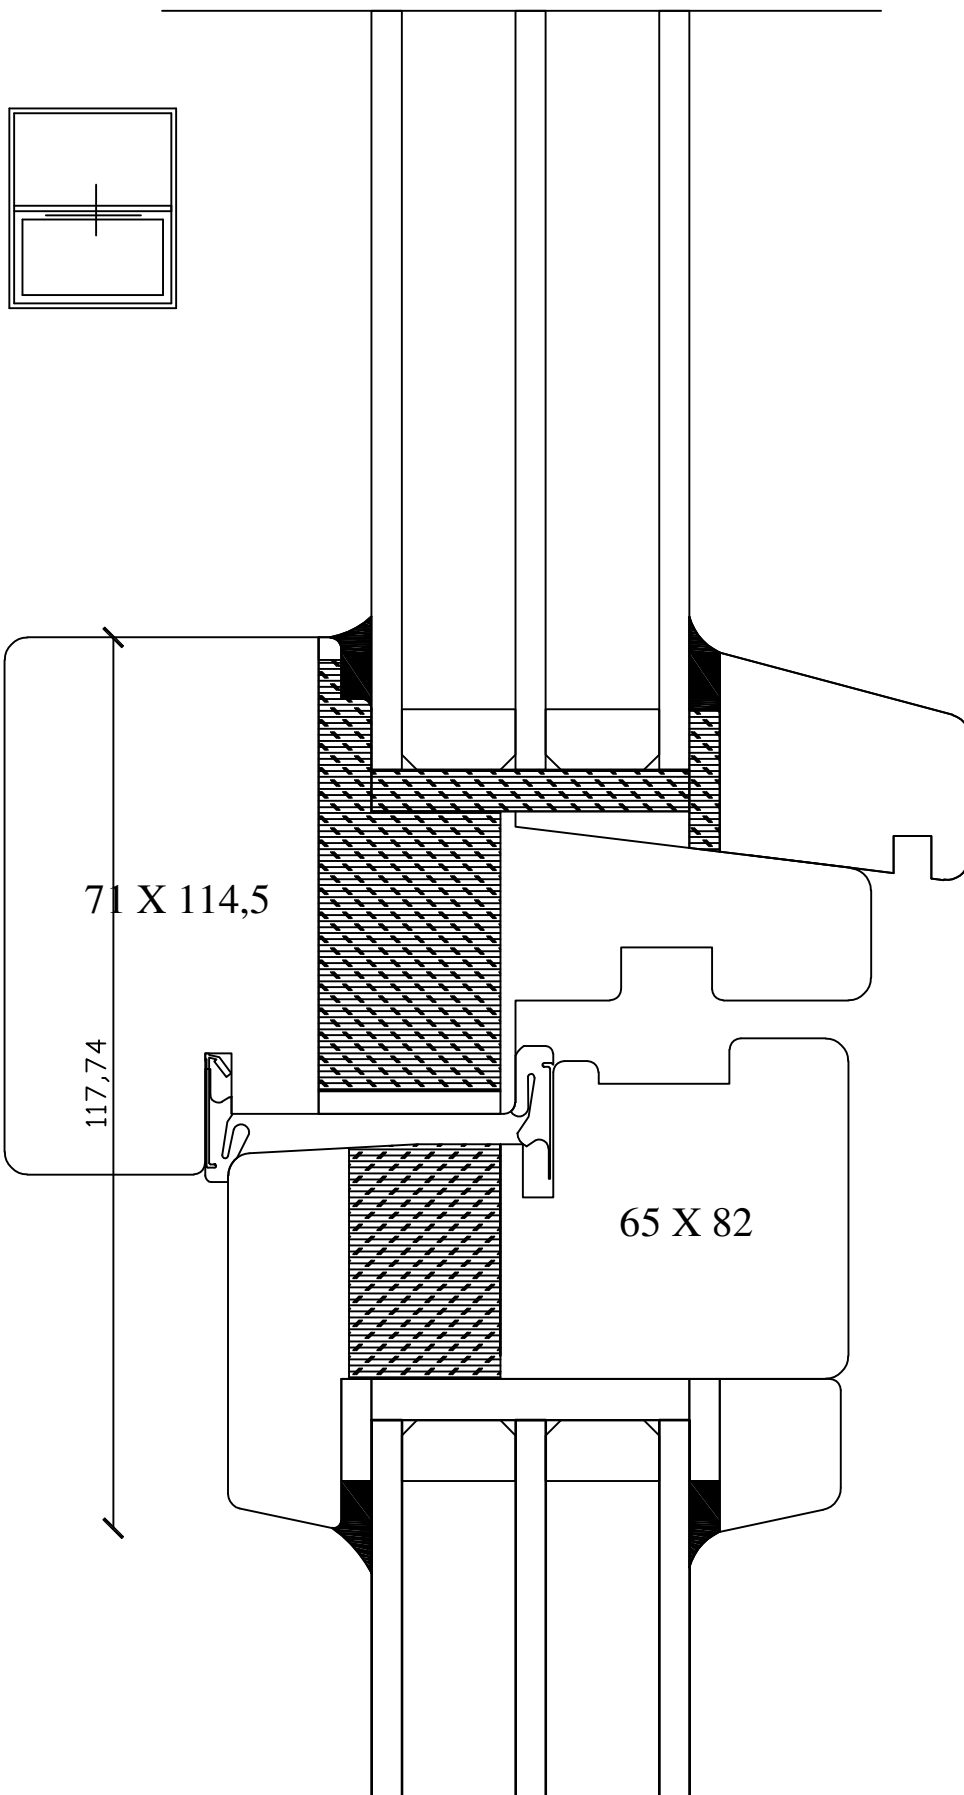

M&I: 1:1

Ansvarlig: UK

Dato: 23.01.09

Tegn.nr.: 4

SCANDIWOOD A/S WINDOWS

Emne: Træ/Kork snit i vandret post fast/topstyret

M&I: 1:1

Ansvarlig: UK