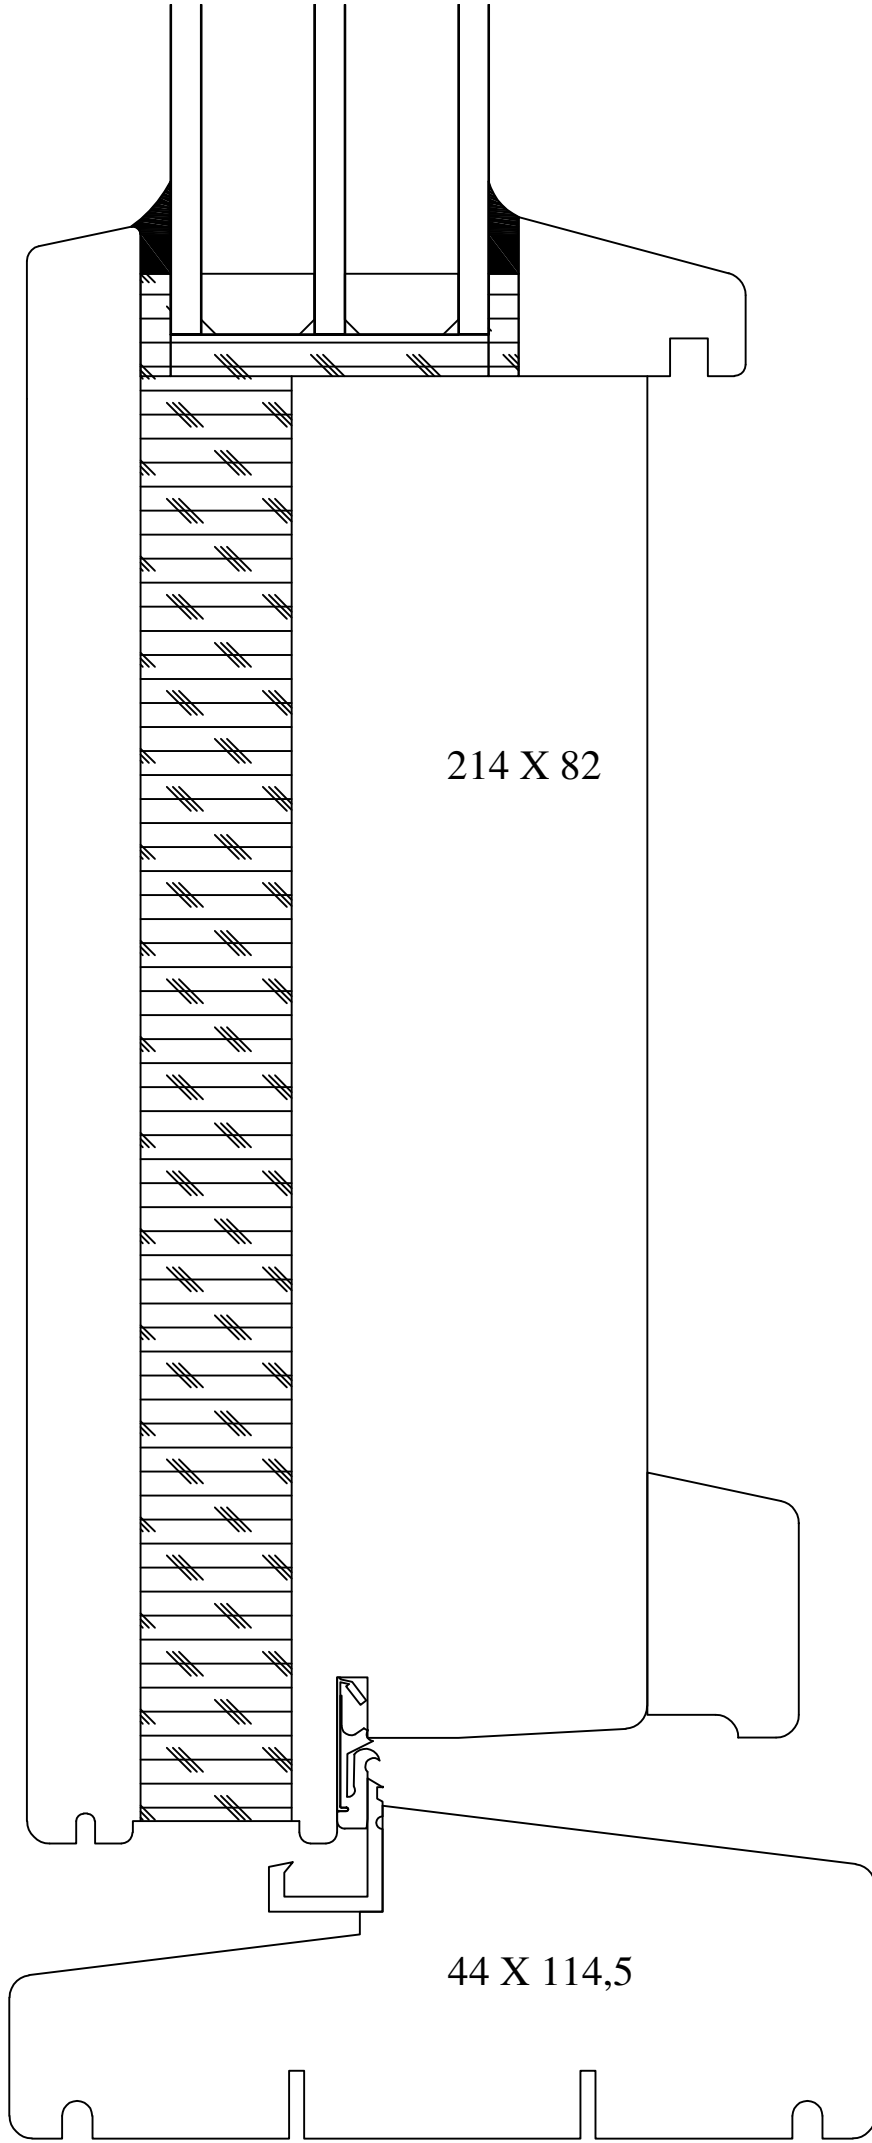

SCANDIWOOD A/S WINDOWS

Emne: Træ/Kork snit i bundkarm/ramme indadgående
dør m/mahogny bundtrin

M&I: 1:1

Ansvarlig: UK

Dato: 23.01.09

Tegn.nr.: 13