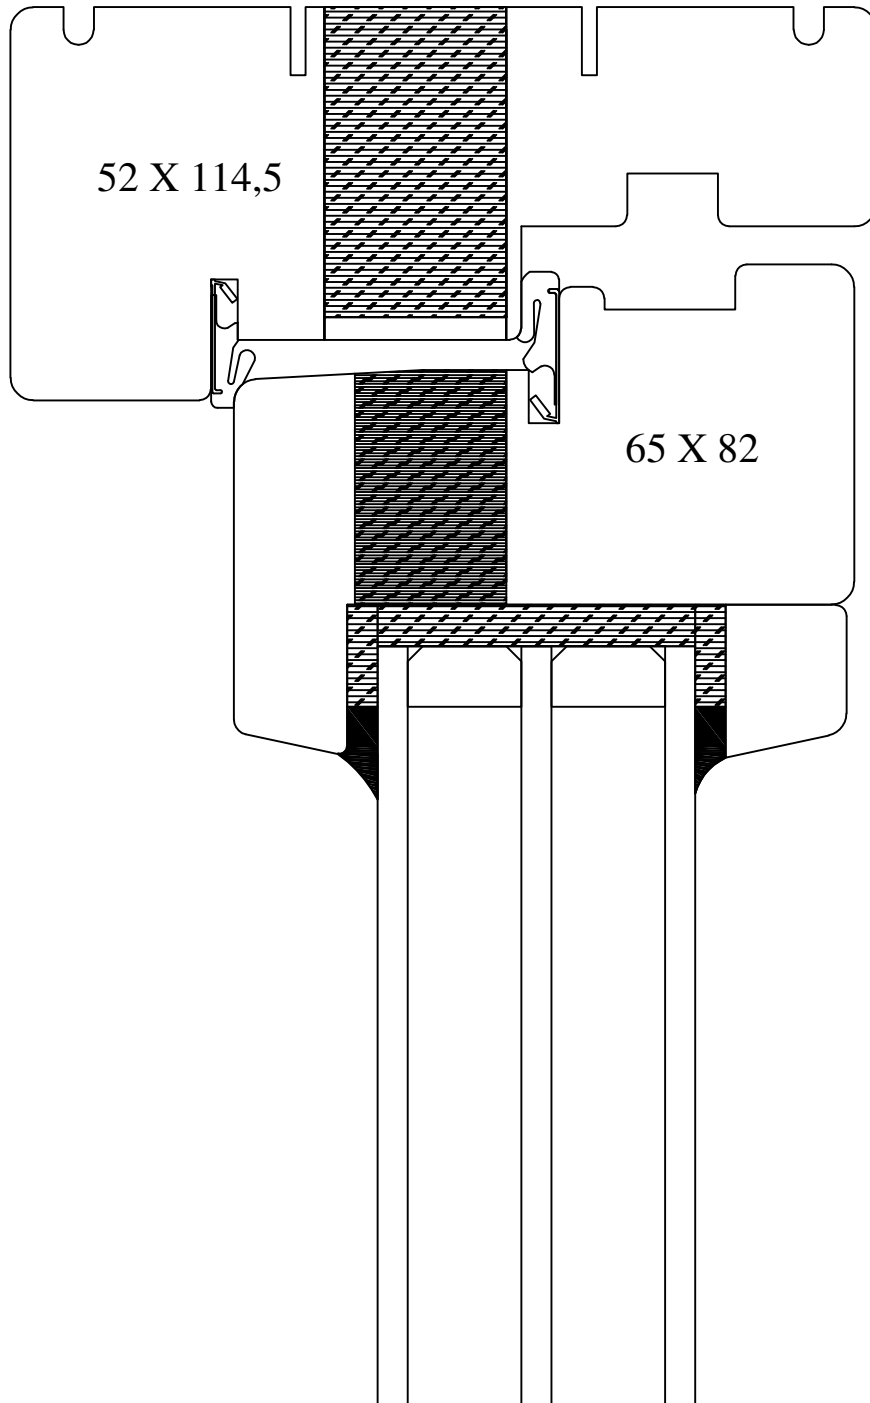

SCANDIWOOD A/S WINDOWS

Emne: Træ/Kork snit i bundkarm/ramme topstyret
vindue

M&L: 1:1

Ansvarlig: UK

Dato: 23.01.09

Tegn.nr.: 1

SCANDIWOOD A/S WINDOWS

Emne: Træ/Kork snit i topkarm/sidekarm ramme
topstyret vindue

SCANDIWOOD A/S WINDOWS

	Emne: Træ/Kork snit i vandret post topstyret/topstyret ramme		M&L: 1:1
	Ansvarlig: UK	Dato: 23.01.09	Tegn.nr.: 7

SCANDIWOOD A/S WINDOWS

Emne: Træ/Kork snit i vandret post fast/fast karm