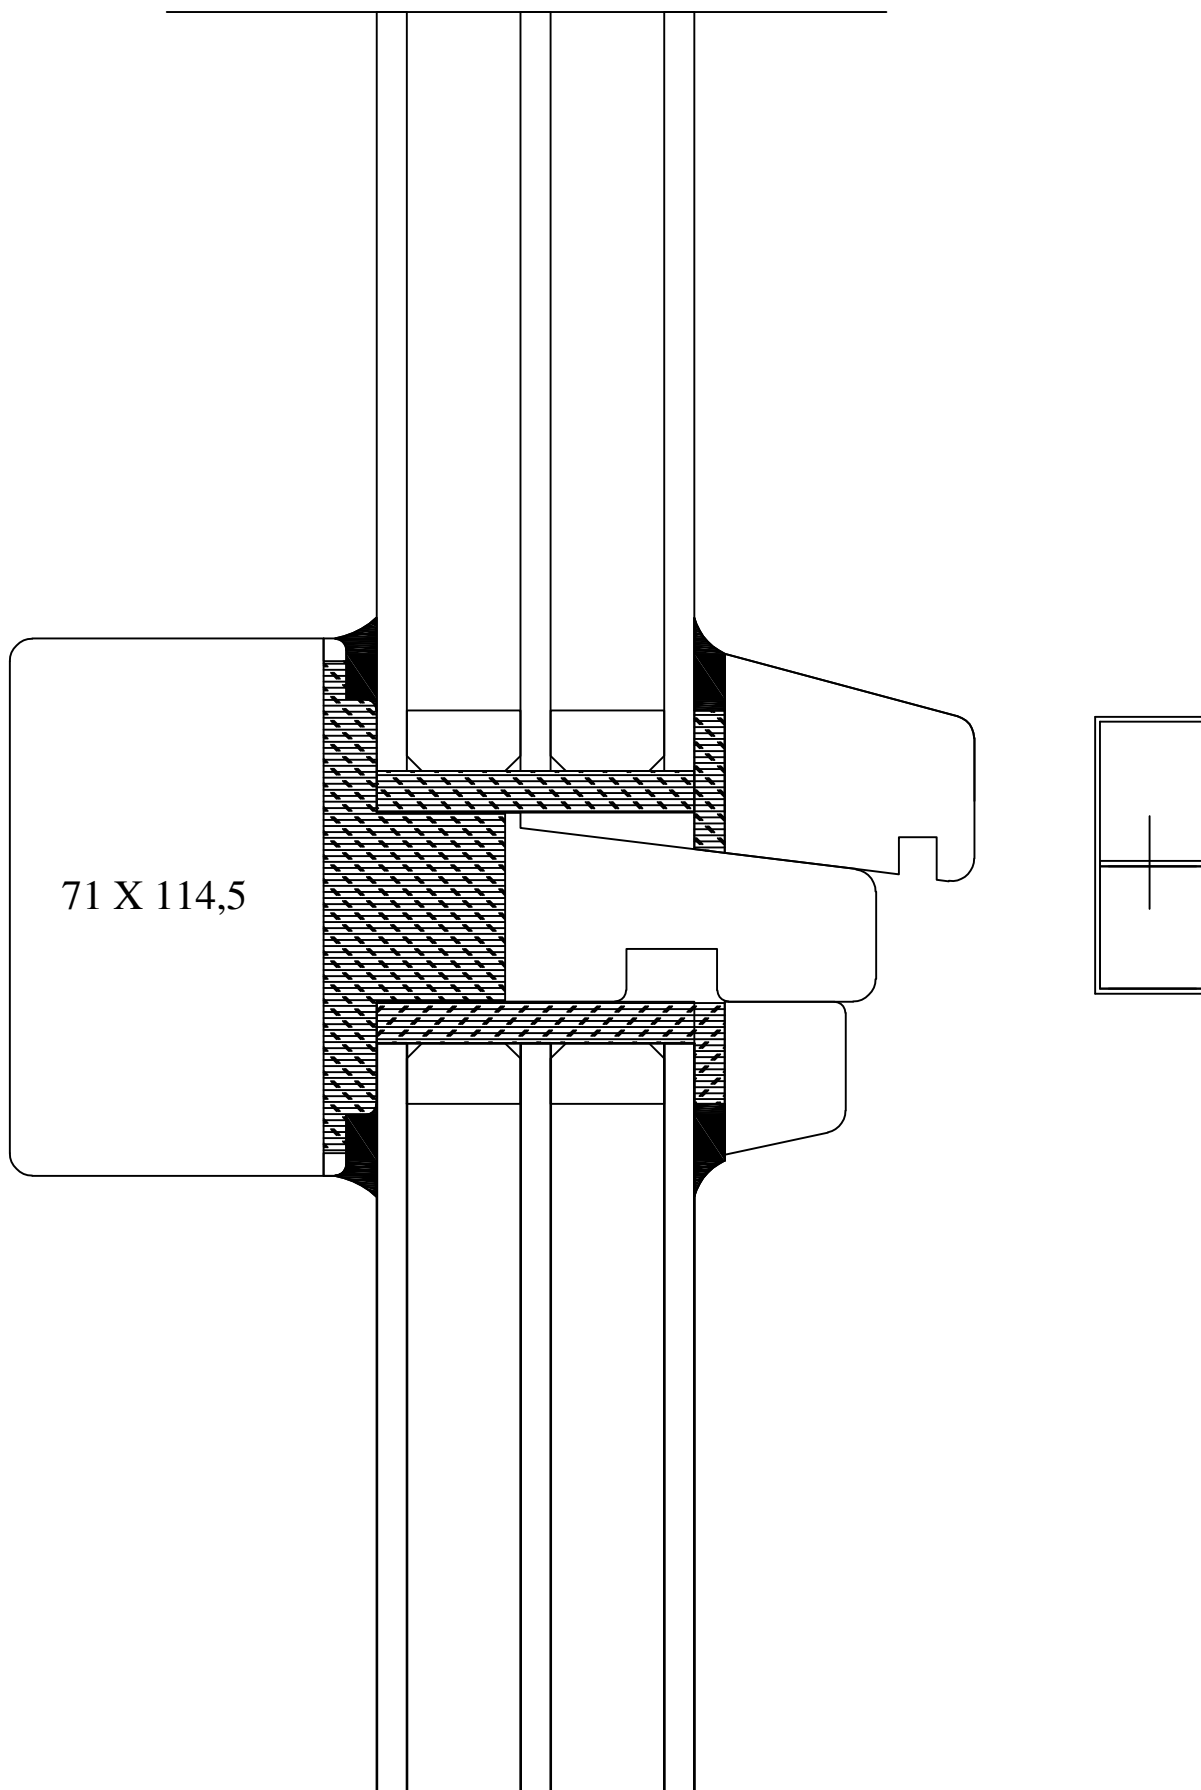

SCANDIWOOD A/S WINDOWS

Emne: Træ/Kork snit i vandret post fast/fast karm

M&I: 1:1

Ansvarlig: UK

Dato: 23.01.09

Tegn.nr.: 8