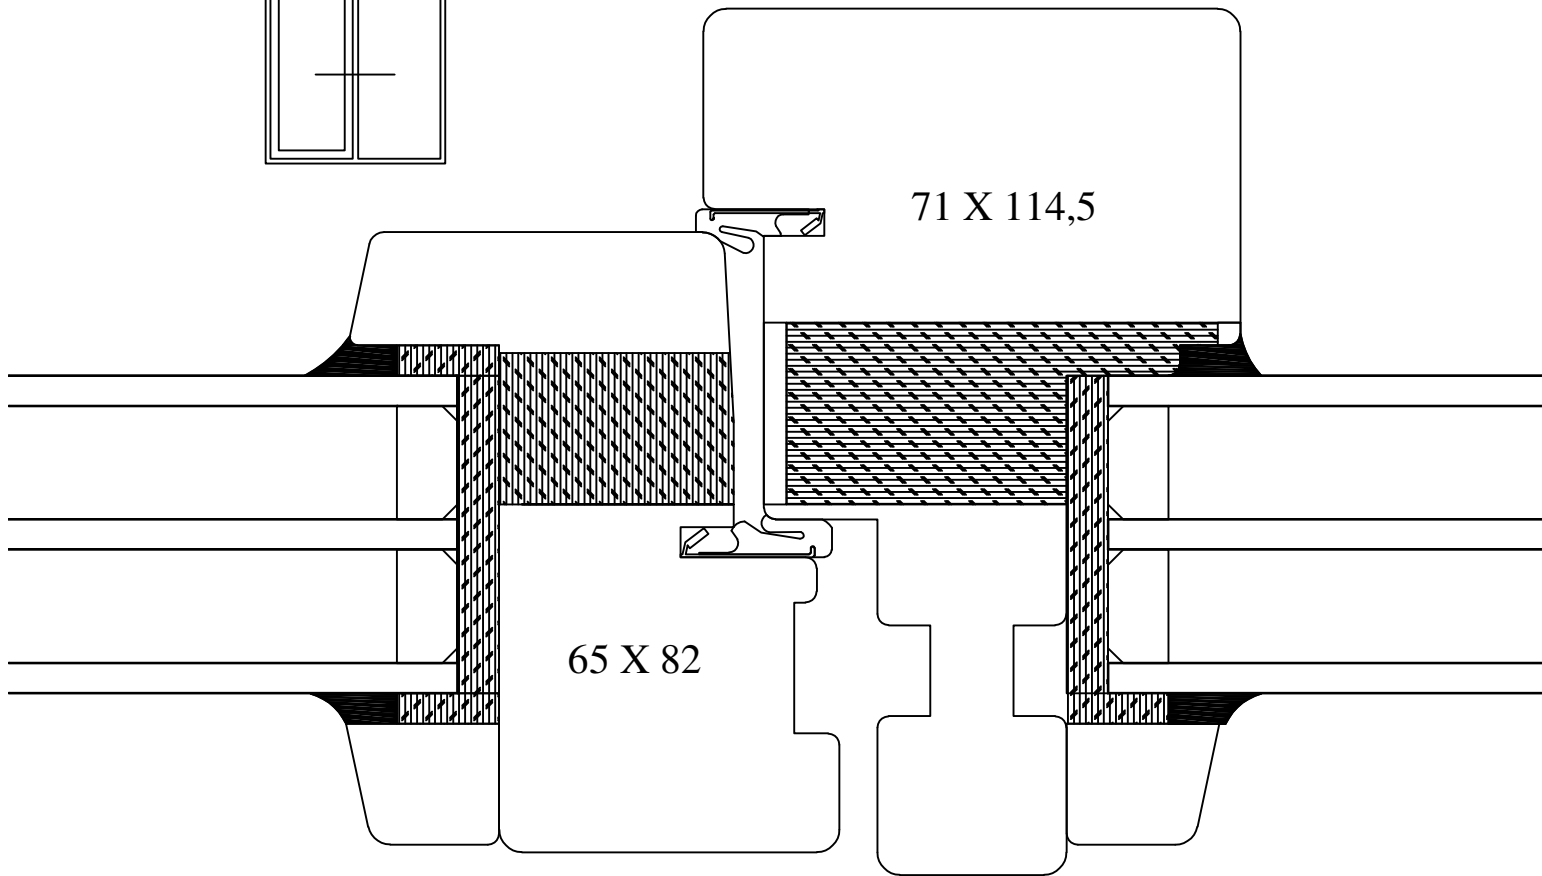

Dato: 23.01.09

Tegn.nr.: 9

SCANDIWOOD A/S WINDOWS

Emne: Træ/Kork snit i lodret post ramme/fast karm

M&L: 1:1

Ansvarlig: UK

Dato: 23.01.09

Tegn.nr.: 10