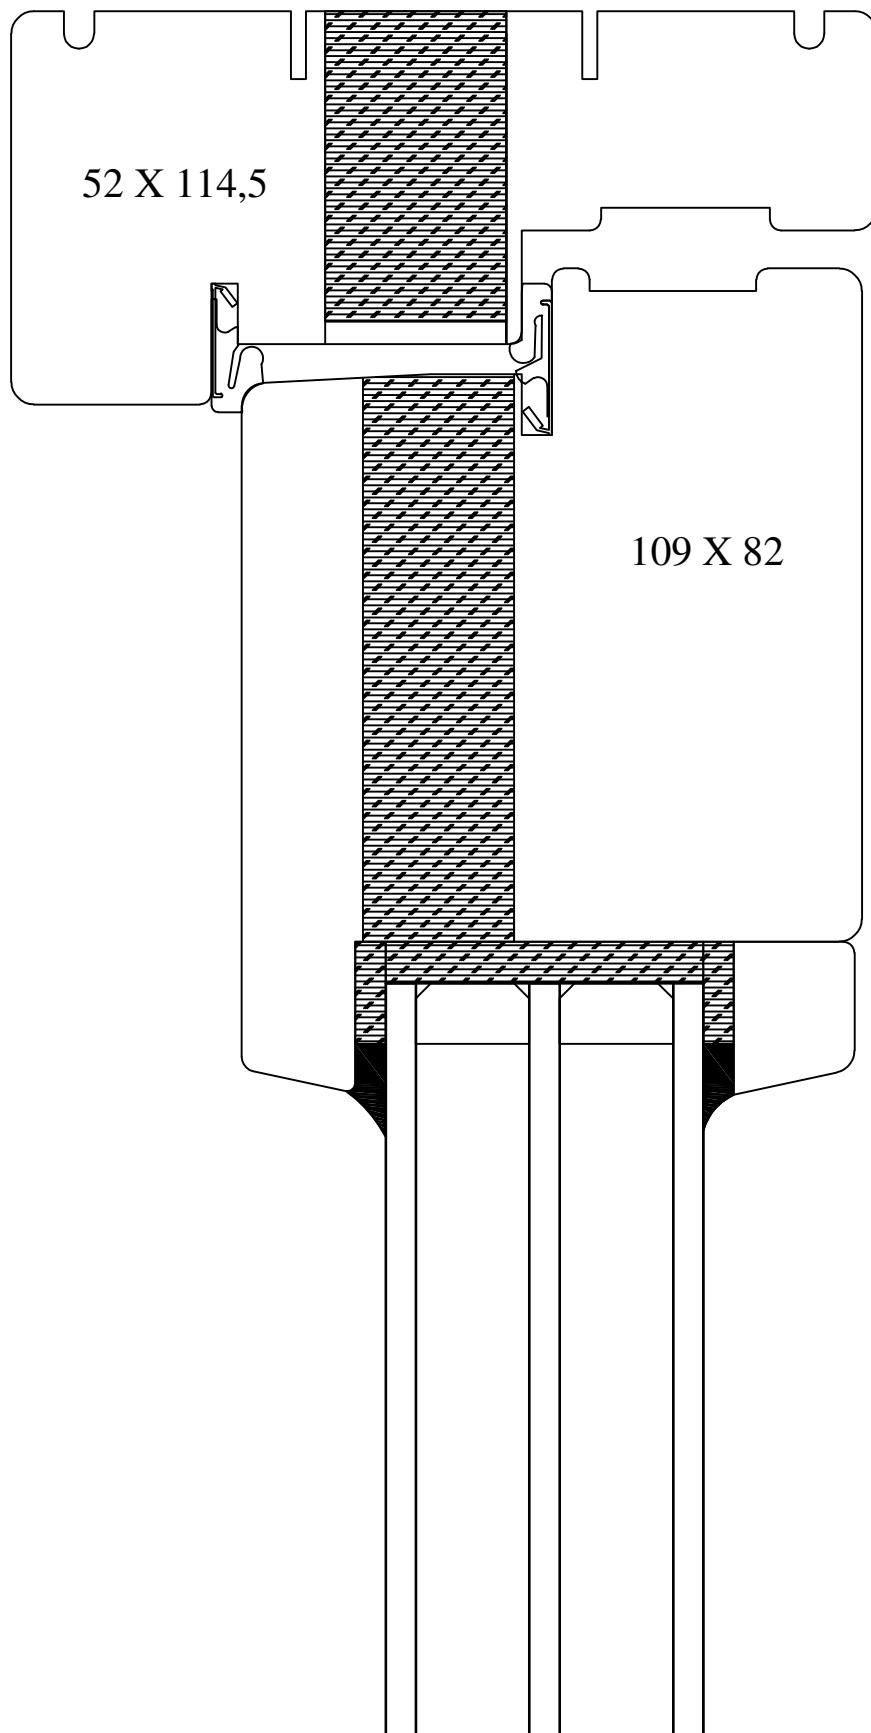

SCANDIWOOD A/S WINDOWS

	Emne: Træ/Kork snit i vandret post topstyret/topstyret ramme		M&L: 1:1
	Ansvarlig: UK	Dato: 23.01.09	Tegn.nr.: 7

SCANDIWOOD A/S WINDOWS

Emne: Træ/Kork snit i vandret post fast/fast karm

Dato: 23.01.09

Tegn.nr.: 9

SCANDIWOOD A/S WINDOWS

Emne: Træ/Kork snit i lodret post ramme/fast karm

M&L: 1:1

Ansvarlig: UK

Dato: 23.01.09

Tegn.nr.: 10

	Emne: Træ/Kork snit i bundkarm/ramme udadgående dør m/mahogny bundtrin		M&L: 1:1
	Ansvarlig: UK	Dato: 23.01.09	Tegn.nr.: 12

SCANDIWOOD A/S WINDOWS

Emne: Træ/Kork snit i bundkarm/ramme indadgående
dør m/mahogny bundtrin

Emne: Træ/Kork snit i bundkarm/ramme indadgående
dør m/lavt alu bundtrin

M&L: 1:1

Ansvarlig: UK

Dato: 23.01.09

Tegn.nr.: 15

SCANDIWOOD A/S WINDOWS

	Emne: Træ/Kork snit i topkarm/sidekarm dør		M&I: 1:1
	Ansvarlig: UK	Dato: 23.01.09	Tegn.nr.: 16