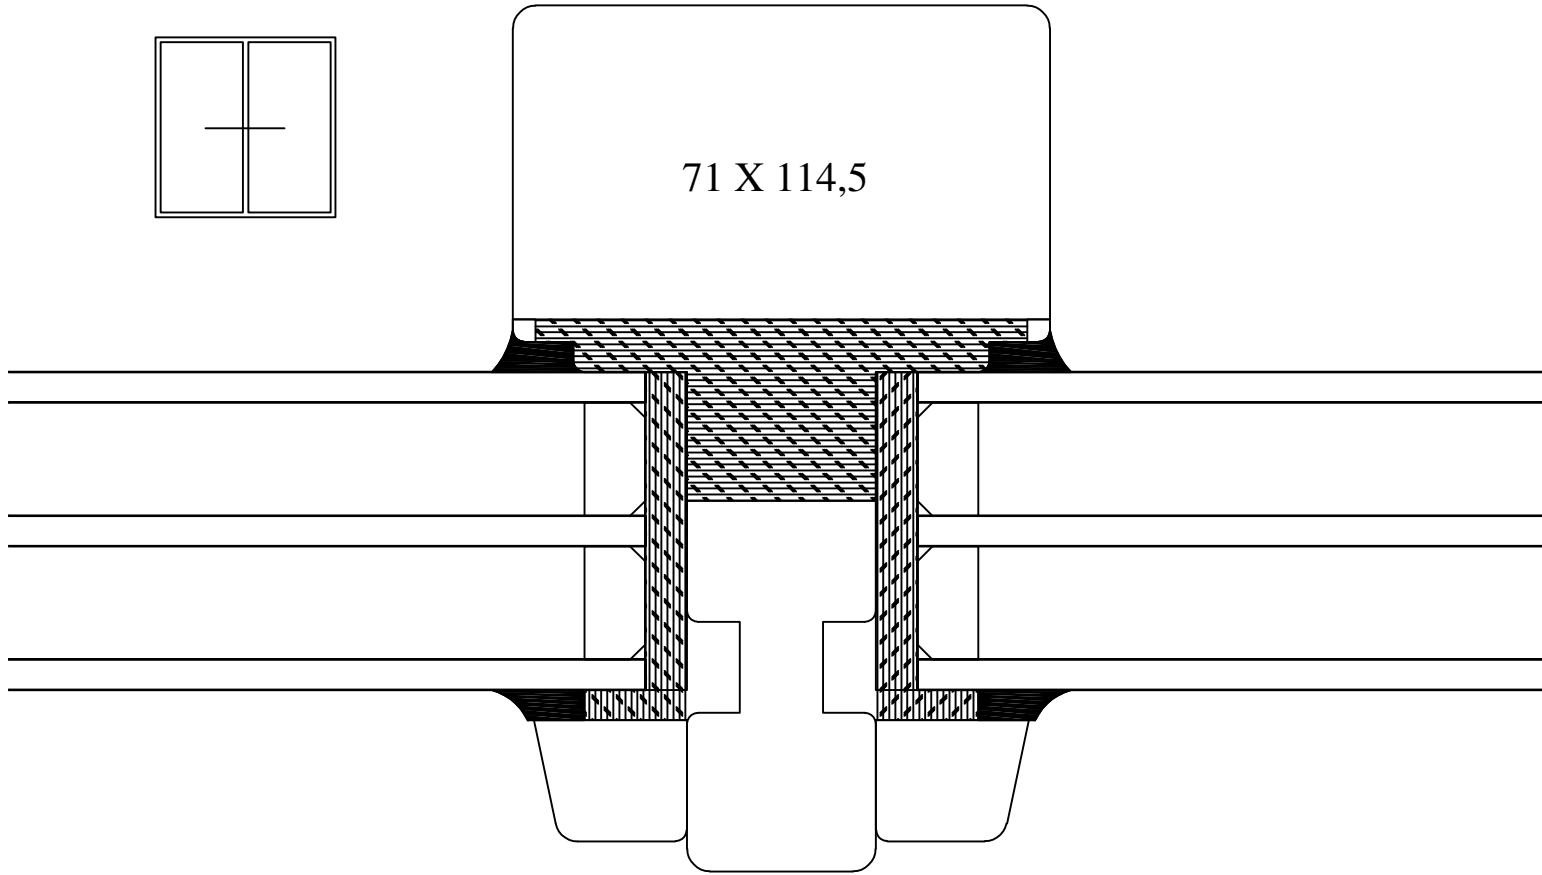

71 X 114,5

SCANDIWOOD A/S WINDOWS

Emne: Træ/Kork snit i lodret post fast karm/fast karm

M&I: 1:1

Ansvarlig: UK

Dato: 23.01.09

Tegn.nr.: 11