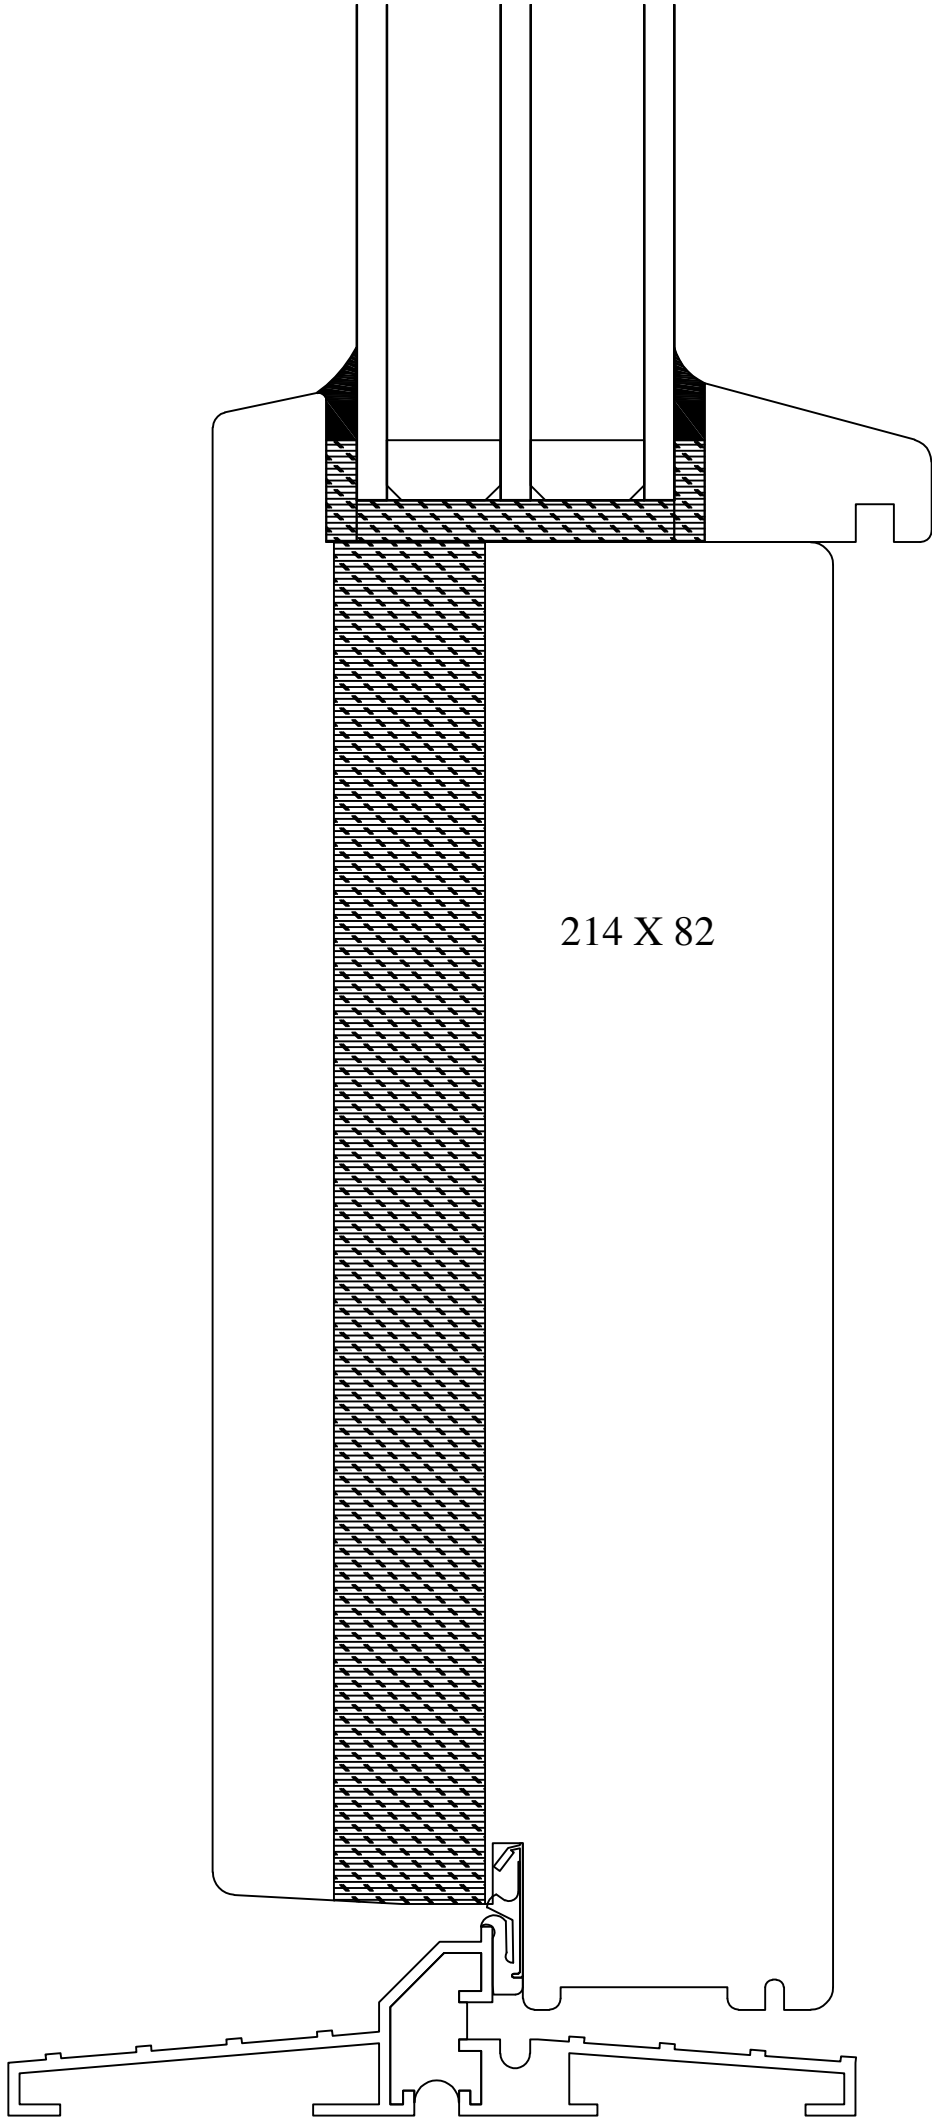

SCANDIWOOD A/S WINDOWS

	Emne: Træ/Kork snit i bundkarm/ramme udadgående dør m/lavt alu bundtrin		M&L: 1:1
	Ansvarlig: UK	Dato: 23.01.09	Tegn.nr.: 14